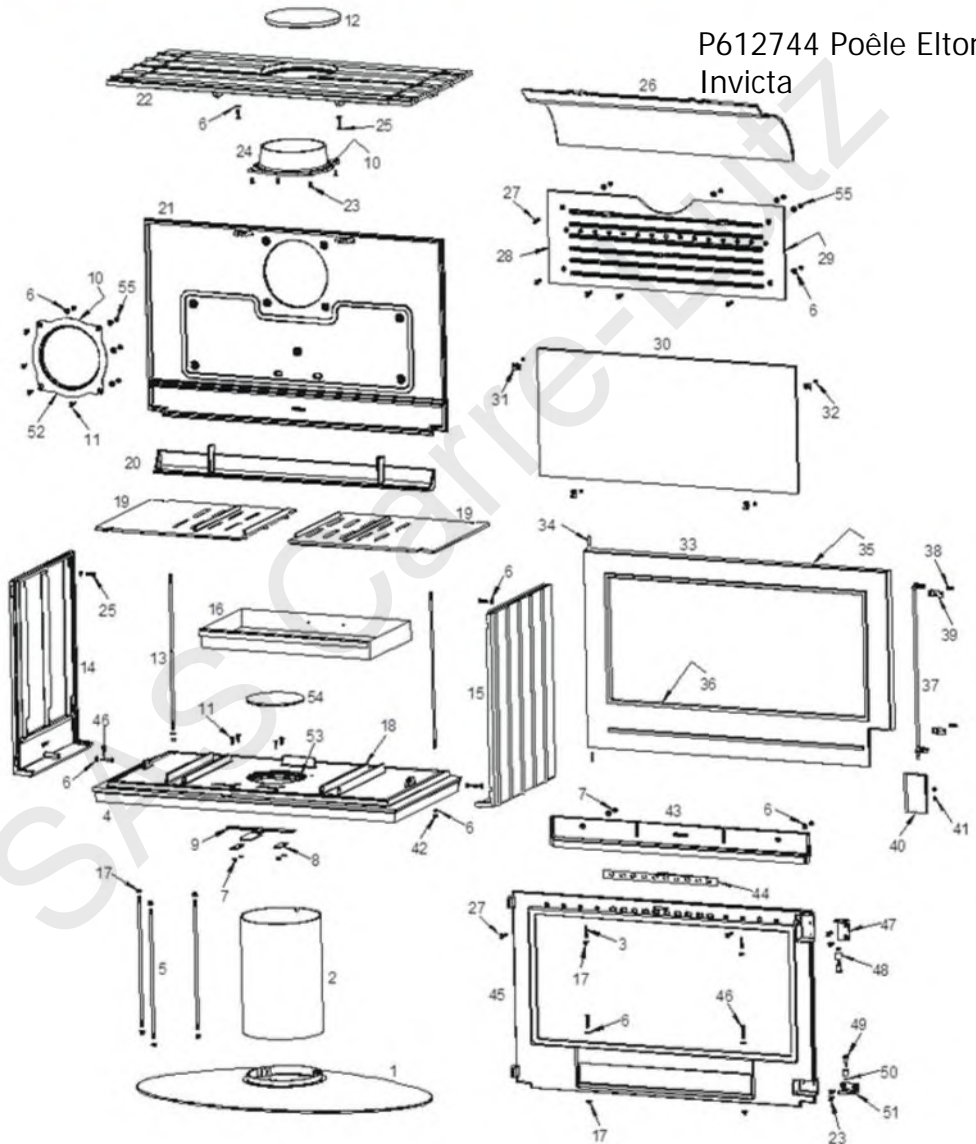

P612744 Poêle Elton  
Invicta

Repère	Référence	Produit
1	F610591B	PIED ANTAYA GAYA
2	AT610354A	TUBE PIETEMENT POELE PHAROS
6	AV4100060	RONDELLE M M06 BRUT
8	AT610112A	BRIDE POELE SEDAN
9	AT610216A	REGISTRE A. P. POELE NORMAN
10	AI303005	JOINT THERMOCORDE D5
11	AV8686200	VAM BHC M06X020 BRUT CL 10.9
11	AV8636200	VAM FHC M06X020 BRUT CL.10.9
12	F610132B	TAMPON EXT. POELE D180
16	AT610101A	TIROIR CENDRIER GO78
19	F610849B	DEMI GRILLE POELE NORMAN
20	F610852B	CHENET POELE NORMAN
23	AV8656120	VAM TFPZ M06X012 BRUT
24	F610131B	BUSE POELE D180
26	F610851B	DEFLECTEUR POELE NORMAN
27	AV8636300	VAM FHC M06X030 BRUT CL.10.9
28	F610850B	TAQUE PC POELE NORMAN
29	AI303008	JOINT THERMOCORDE D8
30	AX606128A	VITRE POELE NORMAN
31	AS700180A	CLAMS DE VITRE
32	AV8644067	VAM TCPZ M04X06 Zn CL.4.8
36	AI010080	JOINT THERMOC.PT 7X3 GDA/B200M
37	AS610159A	AXE FERMERTURE POELE NORMAN
38	AV8644080	VAM TCPZ M04X08 BRUT CL.4.8
39	AT610172B	BRIDE TRINGLE POELE OVE
40	F610854T	POIGNEE POELE NORMAN NICKEEE
44	AT610184A	REGISTRE AIR SECONDAIRE
47	AT610174A	EQUERRE EXCENTRIQUE POELE OVE

48	<b>AS610306B</b>	ENTRETOISE EXCENTRIQUE LUNA
49	<b>AS610307A</b>	AXE EXCENTRIQUE POELE LUNA
50	<b>AV7130060</b>	ECROU BAS M06 BRUT CL.8
51	<b>AT610146A</b>	EQUERRE POELE TIPI
52	<b>F610130B</b>	TAMPON POELE D180
55	<b>AV7100060</b>	ECROU HU M06 BRUT CL.8
55	<b>AV7140060</b>	ECROU BORGNE M6 BRUT
ACC	<b>AI601003</b>	COLLE REFRAC. 30 ML
ACC	<b>AD49523</b>	GANT ANTI CHALEUR BOUCLETTE
ACC	<b>AS800255</b>	MAIN FROIDE D6 TOUTES SAUF 750